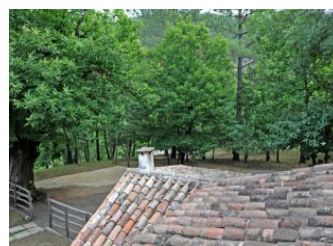

Christian vous accueille dans une vieille ferme cévenole isolée dans un écrin de verdure en bordure de la rivière Cèze. Vous goûterez aux ombrages des arbres centenaires et irez à pied visiter les vieilles rues pittoresques de la cité de St Ambroix à 1km. Le maître des lieux vous détaillera tous les charmes de la région : les hameaux, les sentiers de randonnée, les châteaux, grottes et tous les trésors qui constituent la richesse du pays de Cèze.

Gîtes de France Réservation Gard

Gîte N°30G12631 - le Chataigner

ch pré de maude - 30500 SAINT AMBROIX

Édité le 15/08/2022 - Saison 2022

Capacité : 6 personnes

Nombre de chambres : 3

Surface habitable : 90 m²