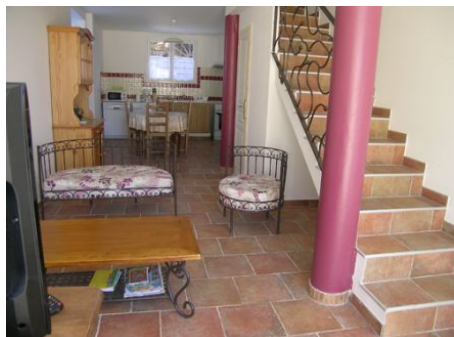

Gîtes de France Réservation Gard

Gîte N° 30G12950 - Les Carignans

126 ch de Campoussin - 30490 MONTFRIN

Édité le 07/08/2022 - Saison 2022

Capacité : 3 personnes

Nombre de chambres : 1

Surface habitable : 51 m²