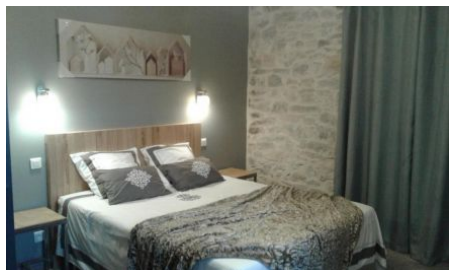

Gîtes de France Réservation Gard

Gîte N°30G13075 - Le Chai

Comiac - 30610 SAINT JEAN DE CRIEULON

Édité le 15/08/2022 - Saison 2022

Capacité : 2 personnes

Nombre de chambres : 1

Surface habitable : 36 m²

Au milieu d'un domaine viticole, offrant une vue sur le vignoble et les montagnes des Cévennes. Ce gîte pour 2 personnes, lumineux et frais l'été, avec sa petite terrasse, a été aménagé dans une aile du mas datant du XVIII^{ème} siècle, rénové avec goût en gardant le charme de l'ancien.

Gîte de Mas, à l'étage, mitoyen avec 1 logement comprenant 1 séjour-salon-cuisine, 1 chambre (1 lit en 160), 1 salle d'eau et 1 wc indépendant. Petite terrasse, cour intérieure commune avec salon de jardin, barbecue.

Services

- Wifi gratuit

Détail des pièces

Niveau	Type de pièce	Surface Literie	Descriptif - Equipement
1.0	Séjour Cuisine	18.00m ²	salon
1.0	Chambre	18.00m ² - 1 lit(s) 160 ou supérieur	
1.0	WC	m ²	

Gîtes de France Réservation Gard