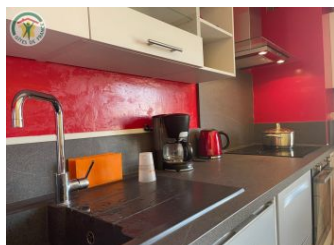

City Break N°30G13167

Tarifs 2022 en € - Valable le 07/08/2022

Très basse saison

Du 08/01/2022 au 04/02/2022
Du 05/11/2022 au 16/12/2022

400€

Moyenne saison

Du 05/02/2022 au 04/03/2022
Du 09/04/2022 au 06/05/2022
Du 14/05/2022 au 01/07/2022
Du 03/09/2022 au 30/09/2022
Du 22/10/2022 au 04/11/2022
Du 17/12/2022 au 06/01/2023

400/450€

Basse saison

Du 05/03/2022 au 08/04/2022
Du 07/05/2022 au 13/05/2022
Du 01/10/2022 au 21/10/2022

400/450€

Haute saison

Du 02/07/2022 au 08/07/2022
Du 27/08/2022 au 02/09/2022

500€

Très haute saison

Du 09/07/2022 au 26/08/2022

500/550€

Détail des pièces

Niveau	Type de pièce	Surface Literie	Descriptif - Equipement
2.0	Séjour Cuisine	19.00m²	
2.0	Chambre	10.00m² - 1 lit(s) 140	
2.0	Salle d'eau	4.30m²	
2.0	WC	m²	

Gîtes de France Réservation Gard

City Break N°30G13167

Résidence la Marseillaise - 30000 NIMES

Édité le 07/08/2022 - Saison 2022

CONFORT

Capacité : 2 personnes	Nombre de chambres : 1	Surface habitable : 41 m²