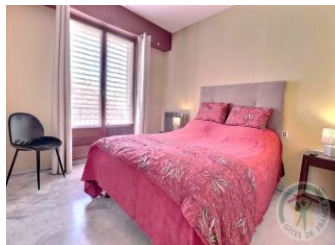

City Break N°30G13167

Tarifs 2022 en € - Valable le 07/08/2022

Très basse saison

Du 08/01/2022 au 04/02/2022
Du 05/11/2022 au 16/12/2022

400€

Moyenne saison

Du 05/02/2022 au 04/03/2022
Du 09/04/2022 au 06/05/2022
Du 14/05/2022 au 01/07/2022
Du 03/09/2022 au 30/09/2022
Du 22/10/2022 au 04/11/2022
Du 17/12/2022 au 06/01/2023

400/450€

Basse saison

Du 05/03/2022 au 08/04/2022
Du 07/05/2022 au 13/05/2022
Du 01/10/2022 au 21/10/2022

400/450€

Haute saison

Du 02/07/2022 au 08/07/2022
Du 27/08/2022 au 02/09/2022

500€

Très haute saison

Du 09/07/2022 au 26/08/2022

500/550€

Détail des pièces

Niveau	Type de pièce	Surface Literie	Descriptif - Equipement
2.0	Séjour Cuisine	19.00m²	
2.0	Chambre	10.00m² - 1 lit(s) 140	
2.0	Salle d'eau	4.30m²	
2.0	WC	m²	

Gîtes de France Réservation Gard

City Break N°30G13167

Résidence la Marseillaise - 30000 NIMES

Édité le 07/08/2022 - Saison 2022

CONFORT

Capacité : 2 personnes	Nombre de chambres : 1	Surface habitable : 41 m²